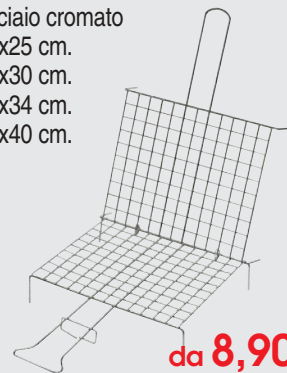

da 217080

**GRIGLIE GRATICOLE
PER BARBECUE**

acciaio cromato
45x33 cm.
57x40 cm.
67x40 cm.

da **17,90**

da 144480

**GRIGLIE GRATICOLE
RIBALTABILI**

acciaio cromato
30x30 cm.
30x40 cm.
40x45 cm.

da **20,90**

da 217180

**GRIGLIE GRATICOLE
BIO INOX**

acciaio inox
40x32xH10 cm. - manico singolo
50x35xH10 cm. - manico doppio
64x40xH10 cm. - manico doppio

da **39,90**

da 217106

**GRIGLIE GRATICOLE
CROMATE
DOPPIE INTRECCIATE**

acciaio cromato
24x25 cm.
24x30 cm.
24x34 cm.
35x40 cm.

da **8,90**

da 217070

GRIGLIE GRATICOLE CON MANICO

acciaio cromato
30x30 cm. - manico singolo
35x40 cm. - manico doppio
35x50 cm. - manico doppio
35x60 cm. - manico doppio