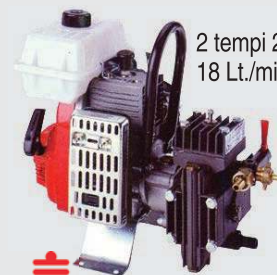

SOFFIETTI STANDARD

- senza tritutrino
- con tritutrino

23,50
da 049100

POMPA IRRORAZIONE A SCOPPIO DL 218

2 tempi 2 hp 18 Lt./min.

479,00
046001

POMPA IRRORAZIONE ELETTRICA DL 218

monofase hp 1 18 Lt./min.