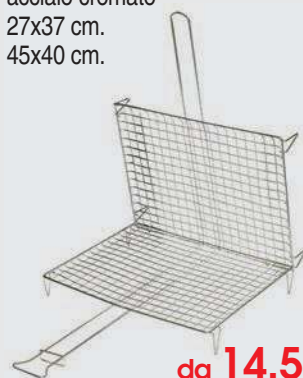

28,90

144272

**GRIGLIE GRATICOLE
BOMBATE CROMATE**

acciaio cromato
27x37 cm.
45x40 cm.

da **14,50**

da 217080

**GRIGLIE GRATICOLE
PER BARBECUE**