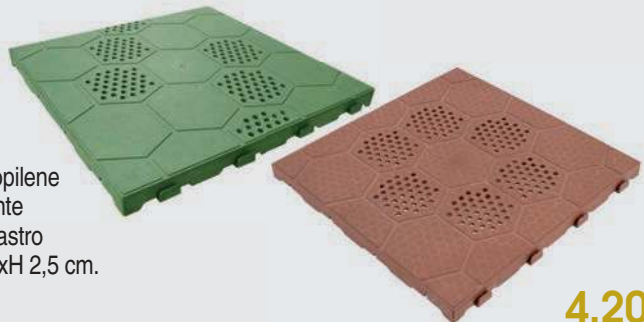

PAVIMENTO EASY PP 40X40

polipropilene
drenante
ad incastro
40x40xH 2,5 cm.

Cotto
Verde

4,20

da 531635