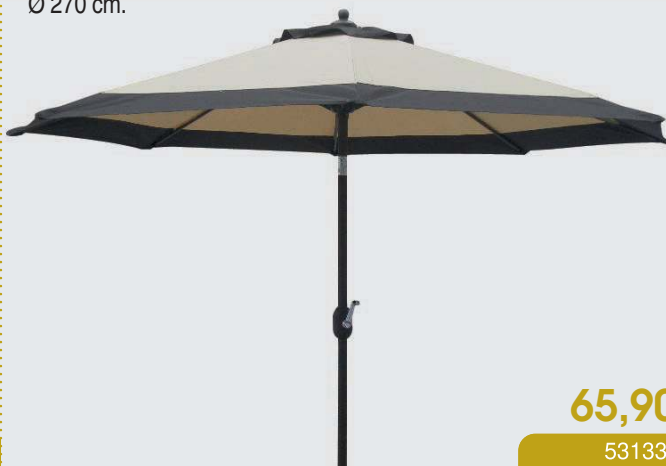

ALLUMINIO TONDO

Salmone
Verde
Beige

Ø 270 cm.

55,90

da 531340

TONDO CON BORDO

Ø350 cm.
Ø400 cm.

Beige
Salmone

86,90

da 531346

GIADA
Ø 270 cm.

65,90

531336

SABBIA
Ø 270 cm.

65,90

531338

PREMIUM TONDO BEIGE

Ø 350 cm.

339,00

531358

PREMIUM TONDO BIANCO

Ø 350 cm.

339,00

199031