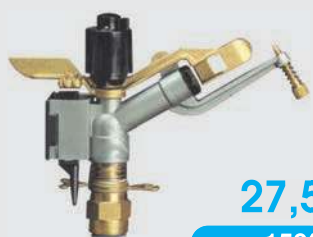

**IRRIGATORE SILVER
A SETTORE**

Attacco M 3/4"
0 - 360°